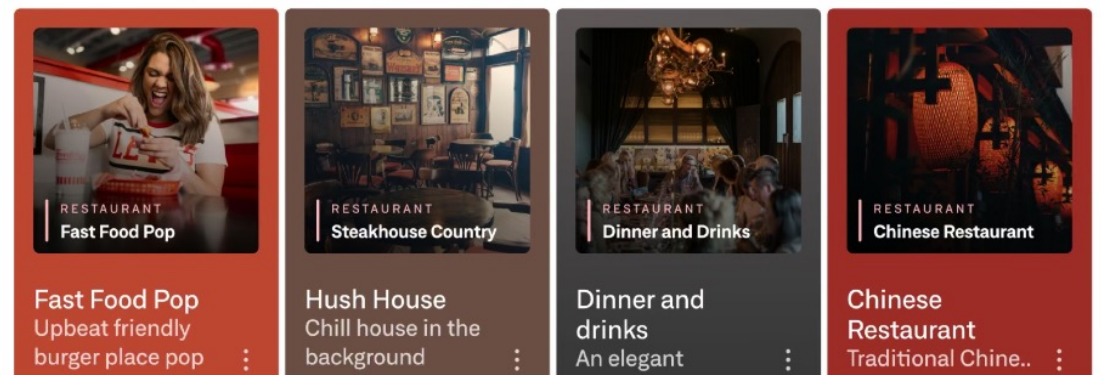

Music on the menu

Kitchens of the world

all >

Peak hours

all >

Het Systeem.

Software & Hardware:

De 'Soundtrack' applicatie kan gedownload worden op IOS (Apple), Android, Windows en Sonos. Ook kan er afgespeeld worden via de 'Soundtrack Player' hardware of een 'Audac' module.