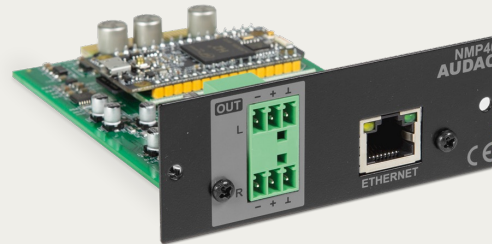

Music on the menu

Kitchens of the world

all >

Peak hours

all >

Het Systeem.

Software & Hardware:

De 'Soundtrack' applicatie kan gedownload worden op IOS (Apple), Android, Windows en Sonos. Ook kan er afgespeeld worden via de 'Soundtrack Player' hardware of een 'Audac' module.