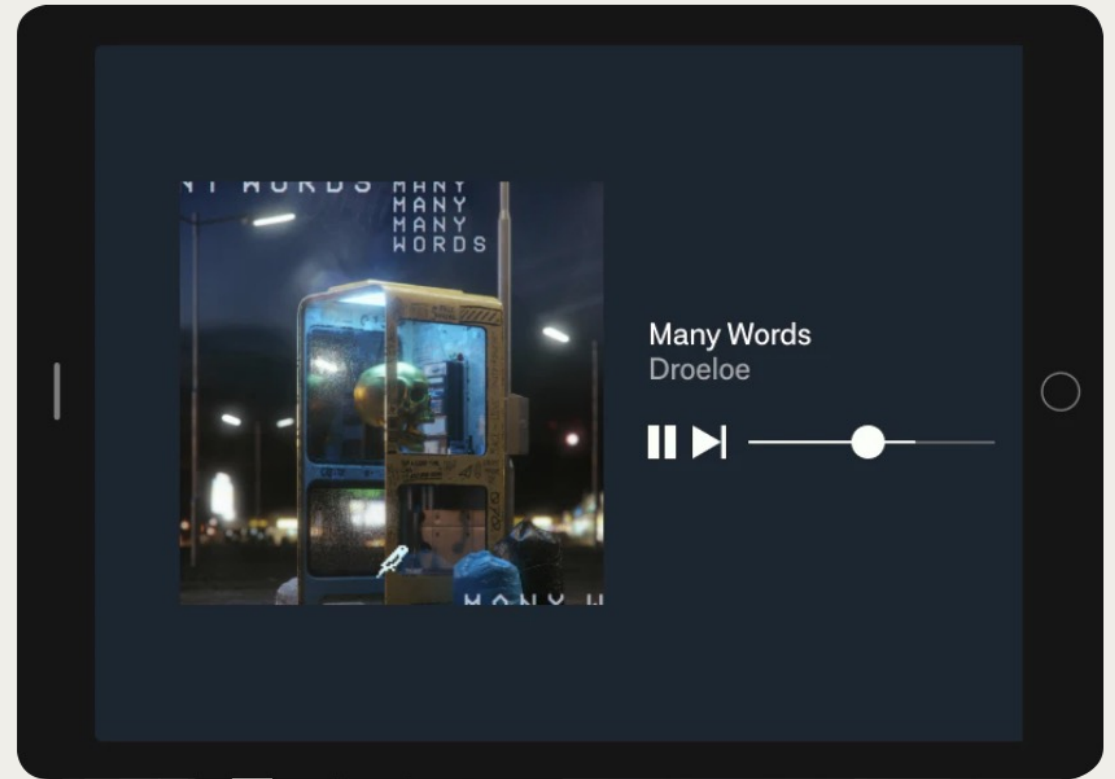

Bediening:

Beheer, bepaal en bedien de muziek op locatie(s) via de applicatie of je centrale account, waar je ook bent.