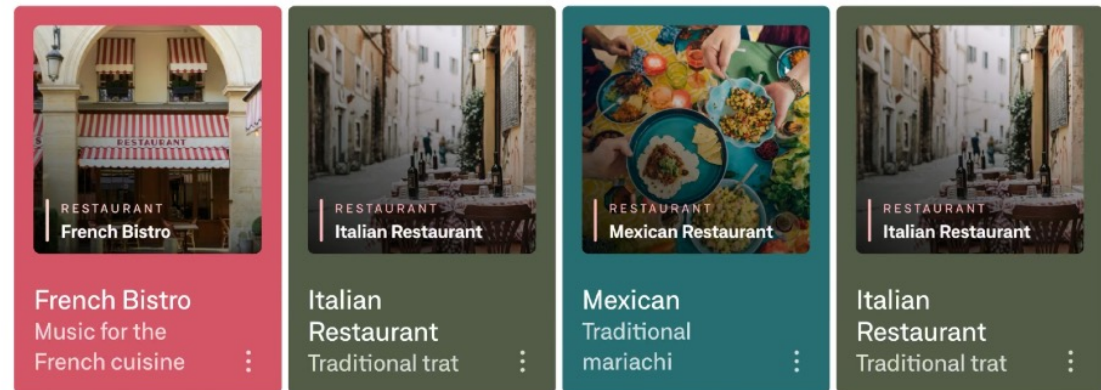

Play Soundtrack.

soundtrack

Amusic
moment

Intro.

A Music Moment:

Wij zijn een full service muziek bedrijf gespecialiseerd in het leveren van achtergrond muziek. Ons doel is om standaard achtergrond muziek te vervangen in iets dat meer waarde creëert voor merken in de retail, horeca, leisure en openbare ruimtes. Wij creëren meer beleving met passende en goed ingedeelde achtergrond muziek. Ook kun je bij ons terecht voor audio geluidsinstallaties en totaal oplossingen.

Music on the menu

Kitchens of the world

all >

Peak hours

all >

Het Systeem.

Software & Hardware:

De 'Soundtrack' applicatie kan gedownload worden op IOS (Apple), Android, Windows en Sonos. Ook kan er afgespeeld worden via de 'Soundtrack Player' hardware of een 'Audac' module.