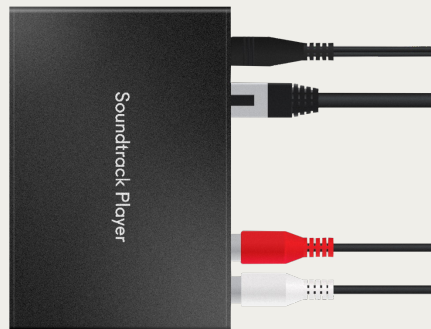

Music on the menu

Kitchens of the world

all >

Peak hours

all >

Het Systeem.

Software & Hardware:

De 'Soundtrack' applicatie kan gedownload worden op IOS (Apple), Android, Windows en Sonos. Ook kan er afgespeeld worden via de 'Soundtrack Player' hardware of een 'Audac' module.