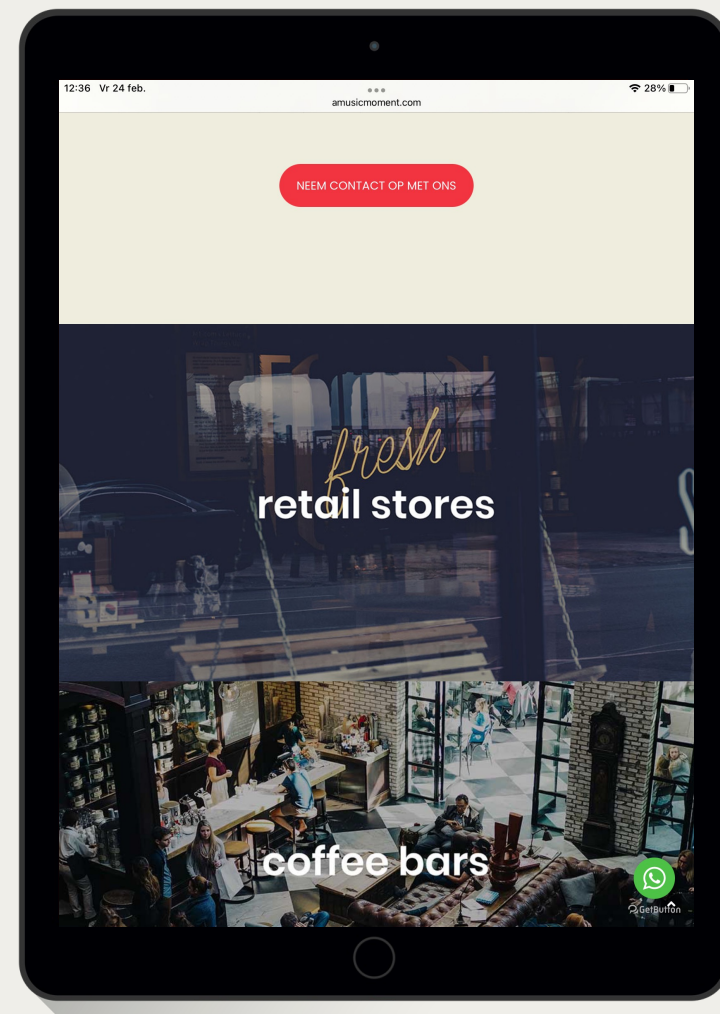

Support.

Service & Support:

Via mail, whatsapp of telefonisch zijn wij altijd te bereiken om te ondersteunen en om problemen te verhelpen.

Audio installatie:

Ook kunnen we een adviserende rol spelen in het installeren, opleveren of bedenken van een passende geluidsinstallatie.