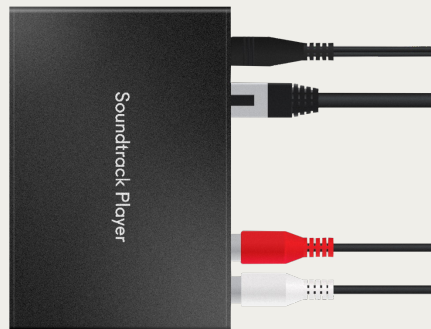

Music on the menu

Kitchens of the world

all >

Peak hours

all >

Het Systeem.

Software & Hardware:

De 'Soundtrack' applicatie kan gedownload worden op IOS (Apple), Android, Windows en Sonos. Ook kan er afgespeeld worden via de 'Soundtrack Player' hardware.