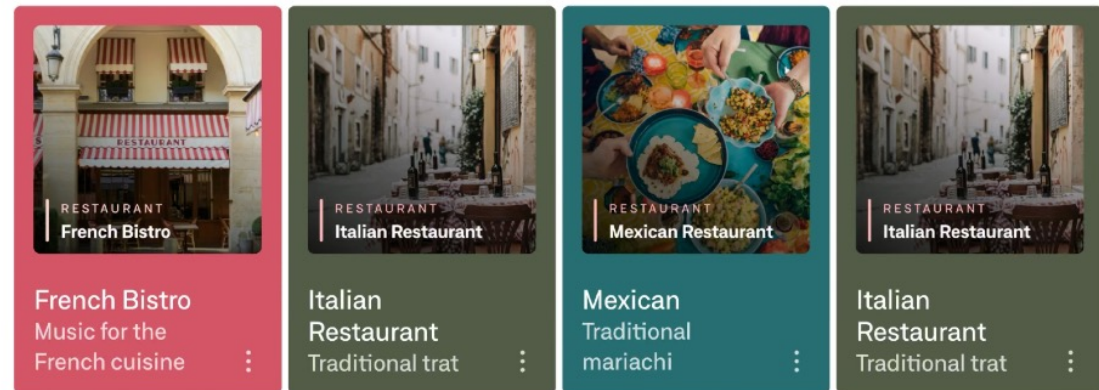

Play Soundtrack.

Intro.

A Music Moment:

Wij zijn een full service muziek bedrijf gespecialiseerd in het leveren van achtergrondmuziek. Ons doel is om standaard achtergrond muziek te vervangen in iets dat meer waarde creëert voor merken in de retail, horeca, leisure en openbare ruimtes. Wij creëren meer beleving met passende en goed ingedeelde achtergrond muziek. Ook kun je bij ons terecht voor audio geluidsinstallaties en totaal oplossingen.

Music on the menu

Kitchens of the world

all >

Peak hours

all >

Het Systeem.

Software & Hardware:

De 'Soundtrack' applicatie kan gedownload worden op IOS (Apple), Android, Windows en Sonos. Ook kan er afgespeeld worden via de 'Soundtrack Player' hardware.