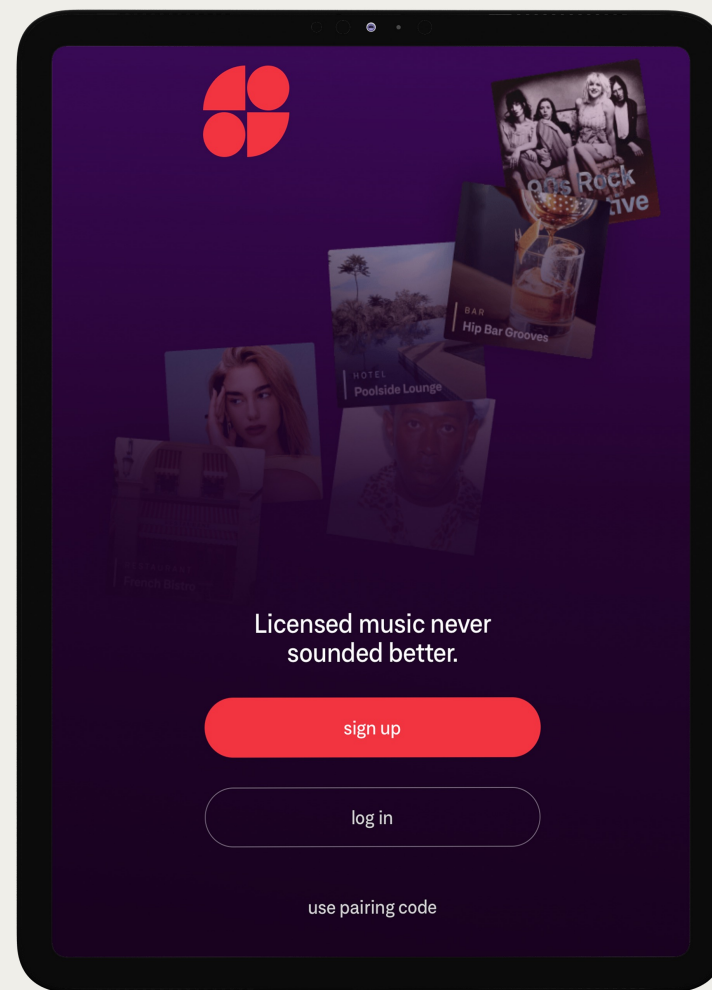

Support.

Service & Support:

Via mail, whatsapp of telefonisch zijn wij altijd te bereiken om te ondersteunen en om problemen te verhelpen.

Audio installatie:

Ook kunnen we een adviserende rol spelen in het installeren, opleveren of bedenken van een passende geluidsinstallatie.