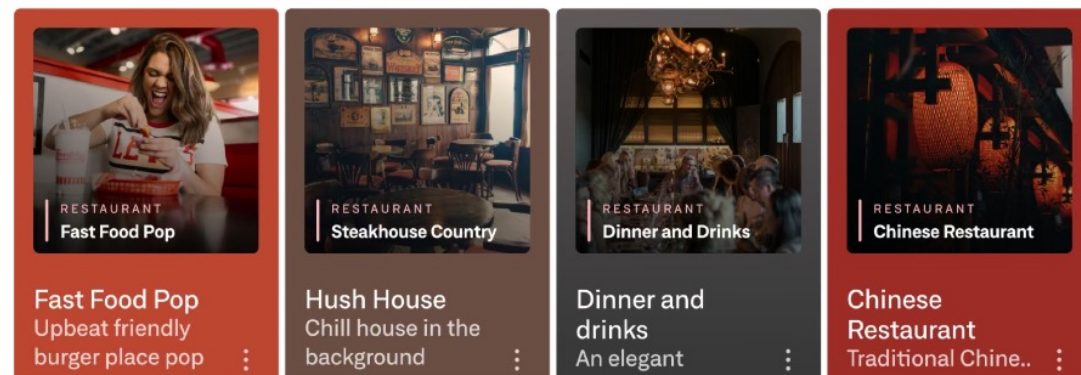

Music on the menu

Kitchens of the world

all >

Peak hours

all >

Het Systeem.

Software & Hardware:

De 'Soundtrack' applicatie kan gedownload worden op IOS (Apple), Android, Windows en Sonos. Ook kan er afgespeeld worden via de 'Soundtrack Player' hardware.