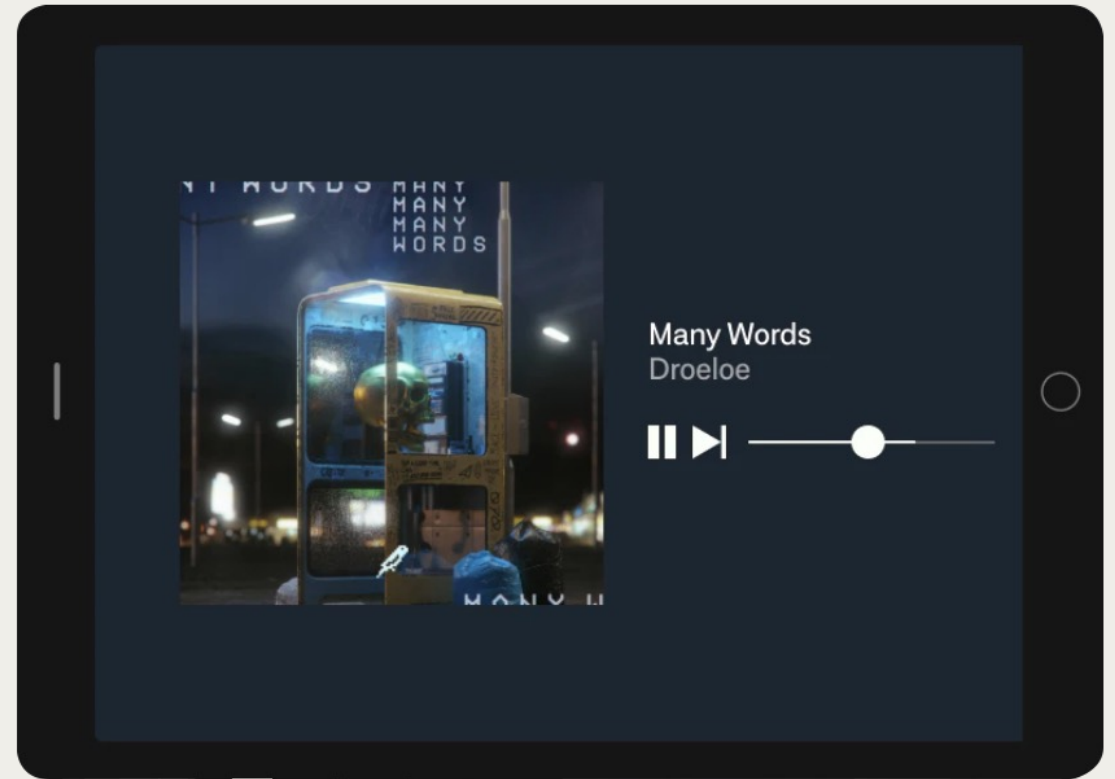

Create:

Ook kun je eigen playlists creëren door te zoeken naar je favoriete artiesten en nummers of door een Spotify playlist te importeren.

Bediening:

Beheer, bepaal en bedien de muziek op locatie(s) via de applicatie of je centrale account, waar je ook bent.